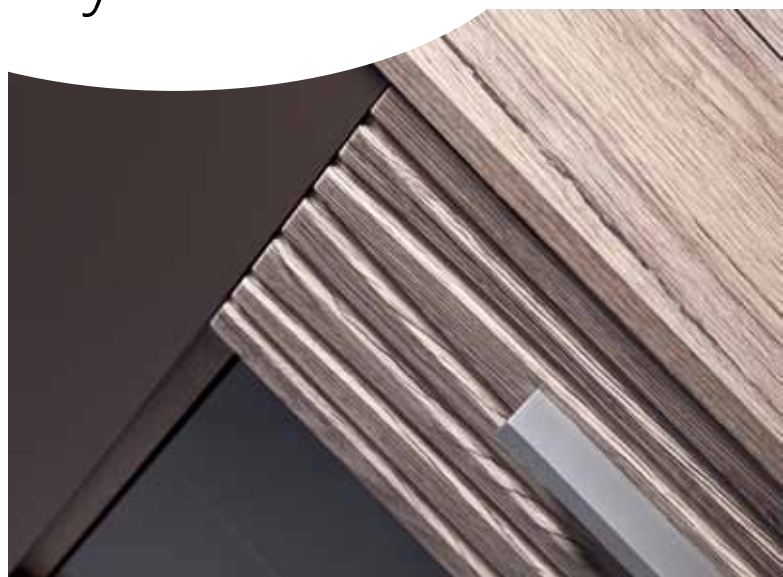

kolekcja 2014

BRICO
system meblowy

kolorystyka korpus - sonoma
front - sonoma/biały połysk

BRICO system

kolorystyka korpus - san remo
front - san remo/brąz połysk

BRICO system

SYSTEM CICHEGO DOMYKANIA
w opcji

BRICO

szafa 140

138/215/69 cm, 141 kg

kolorystyka
korpus - sonoma
front - sonoma/biały połysk

BRICO

elementy

kolorystyka korpus - san remo, front - san remo/brąz połysk
korpus - sonoma, front - sonoma/biały połysk